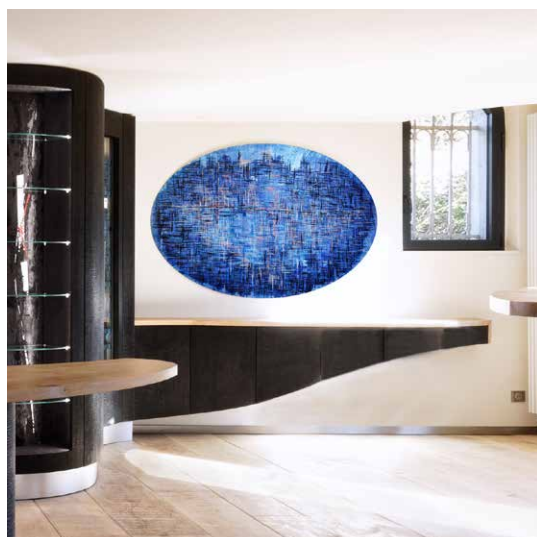

M ARTISTE PLASTICIENNE & MATIÉRISTE

AMANDINE MANGENOT

Conception d'une cuisine toute en courbe et intervention in situ sur décoration en effets de matières sur poteaux et niche. Fourniture et pose d'une crédence en aluminium et verre peint et gravé. Fourniture d'une œuvre ovale.

Courbe d'inspiration marine.

Œuvre ovale grand format sur aluminium

Crédence en aluminium peinte et gravée de 3,40 m.

Travail des poteaux, piétements et fonds de niches en textures.

Création d'un décor texturisé de fond de niche